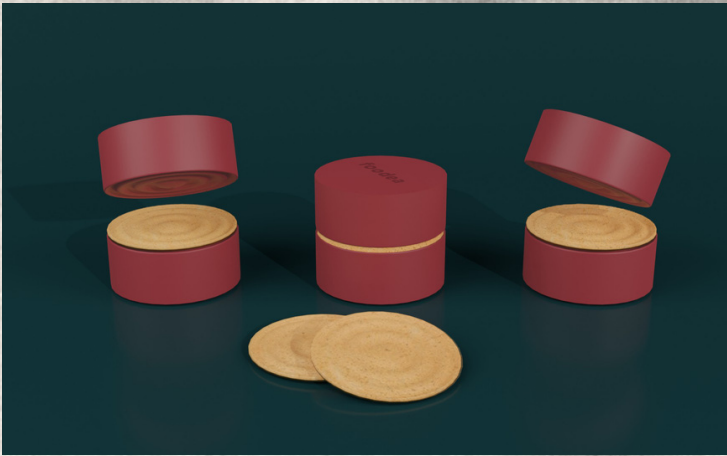

Food Shaping

Press No.01
Foodea_Press No.01

Kalıp Ölçüsü: 7 cm
Kalıp Materyali: Gıda Uyumlu Silikon

Press No.02
Foodea_Press No.02

Kalıp Ölçüsü: 7 cm
Kalıp Materyali: Gıda Uyumlu Silikon

Press No.03
Foodea_Press No.03