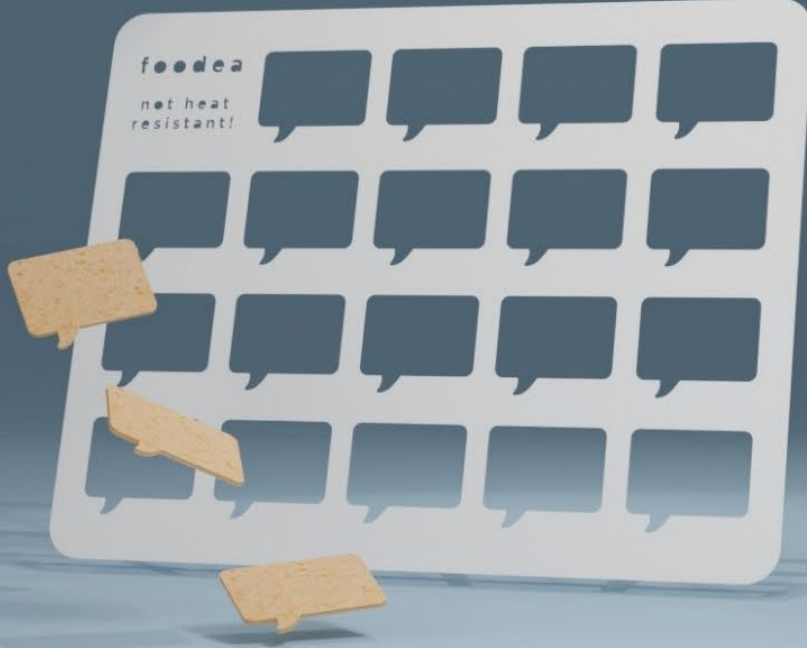

Yenilebilir Ürün Adeti / Units form a mold: Fiyat listesinde/On the price list*

Speech Bubble No.02

Foodea_Stencil_SpeechBubble_02

*Şablondan üretilen yenilebilir ürün mesaj içermez, örnek görsel olarak kullanılmıştır.

*The edible product produced from the template does not contain any messages.

Speech Bubble No.01

Foodea_Stencil_SpeechBubble.01

Kalıp Ölçüsü / Stencils Size: 27 cm x 39 cm x 0.1 cm

Kalıp Materyali/ Stencil Material : PetG