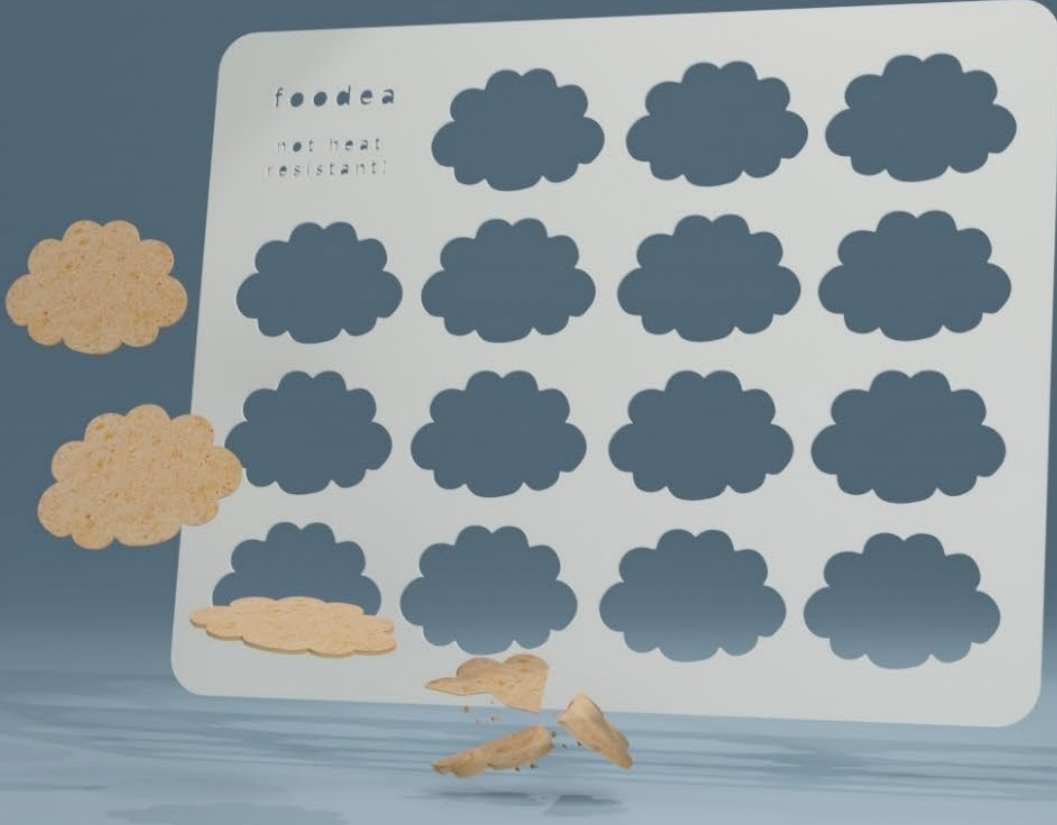

Speech Bubble No.01

Foodea_Stencil_SpeechBubble.01

Kalıp Ölçüsü / Stencils Size: 27 cm x 39 cm x 0.1 cm
Kalıp Materyali/ Stencil Material : PetG

Yenilebilir Ürün Ölçüsü / Edible Product Size: Fiyat listesinde/On the price list*
Yenilebilir Ürün Adeti / Units form a mold: Fiyat listesinde/On the price list*