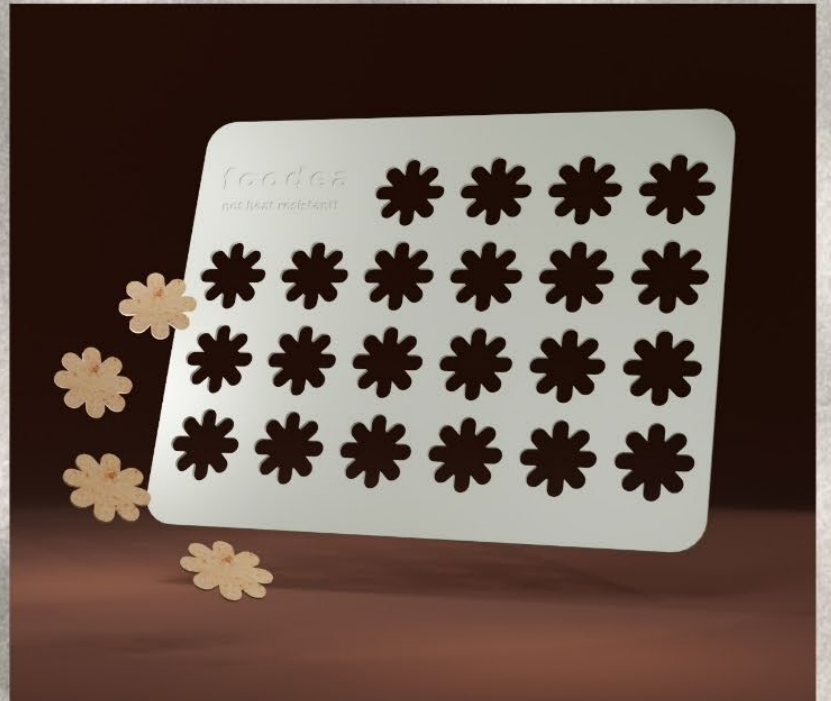

2

Şablonlar

Stencils

TR Yaz konseptine uygun formlar ile çalışılmış 2 boyutlu silüet formlar üretmek için üretilmiş ve tasarlanmış bu şablonlar gıda uyumlu materyal olan Pet-G plakalar ile üretilmiştir.

Boyutları küçük boy Silpat ölçüleriyle uyumlu olarak çalışılmıştır; 29cm x 37cm boyutlarındadır. Kalınlıkları 0,5mm ile 2mm arasında değişmektedir.

*Isıya dayanıklı değildir.

ENG These templates, designed and produced to create 2-dimensional silhouette forms suitable for summer concepts, are made with food-compatible material, Pet-G plates.

They are designed to be compatible with small-sized Silpat dimensions, measuring 29cm x 37cm. Their thickness varies between 0.5mm and 2mm.

*They are not heat-resistant.